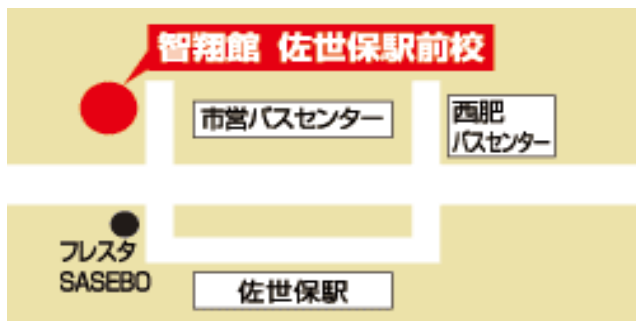

新学期までに、英検コースで
英語を読めるようになろう！

NEW 英検コース

問合せ・申込みは

0120-411-976

受付時間：10:00～20:00(月～金)

体験クラスは予約制です。申し込み時にご希望の時間をお伝えください。できるだけ、ご希望に添えるよう努めますが、他の方の予約が先に入っている場合等はお希望に添いかねますので、あらかじめご了承ください。

英会話体験も同時受付中

〒857-0862 佐世保市白南風町5-15 (株式会社智翔館内) 2階
プリンス英米学院佐世保駅前校 担当者 ナイト 成美

英検は、誰が受検するの？

プリンス英米学院佐世保校では、小学校3年生から社会人まで英検受検に挑戦しています。なぜなら、いろいろな入試に有利、また海外留学、企業など社会で広く認められているからです。

プリンス英米学院での授業って？

私達は生まれた時から、親や周囲の人たちから話しかけられる日本語を通して自然と会話力をつけています。私達は何度も言い直しながら、日本語を話せるようになりました。英語も同様です。英語を話しかけられることで、聞き取る力をつけますし、何度も言い直しながら英語を話せるようになります。