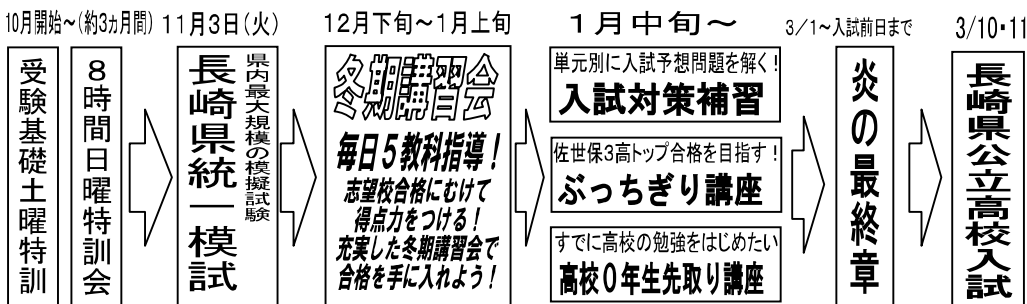

10/25 理科特訓会 11/1 社会特訓会
 11/22 数学特訓会 11/29 英語特訓会
 12/13 国語特訓会

1特訓会 6,000円

理科・社会のみ 7000円

5回フルセット 22,500円

目指すは第一志望合格!!この時期は
 本格的に受験勉強へ取り組みましょう!!

2009 中3チャレンジ合宿in長崎

**2009年度 合格実績
 公立高校172名合格！**

- ☆合格実績地域NO. 1には理由があります！
- ☆まず目の前の生徒のやる気を出します！
- ☆愛情と情熱を持って熱い授業を展開します！
- ☆全教科、入試問題の傾向を把握しています！

中3生 合格までの必勝ロードマップ

受験生は入試当日まで伸びる！最後まで一緒にがんばろう！

中3 受験の指針となる

長崎県統一模試

～県内最大規模の模擬試験～

11月3日(火)実施

キミの「今の実力」を確認しよう！
 成績表で自分の「志望校判定」を4校分知ることができます。
 塾生でない方も受験することができます。お問合せください。

部活もしながら成績をあげたい中学生1,2年生も **入塾受付中**

わかる 無料体験授業
 実施中！

世界に羽ばたく「自立型人間」を育成する
智翔館
 佐世保駅前校
 日野校
 大野校
 早岐校
 日宇校
 佐々校

ご遠慮なく、お問い合わせください。
 ホームページをご覧ください。
<http://www.chishokan.co.jp>

熱烈・感動・智翔館 **BLOG**
 智翔館の先生によるブログ

ダイヤル **0120-41-1976**

お問合せ時間/14:00～22:00