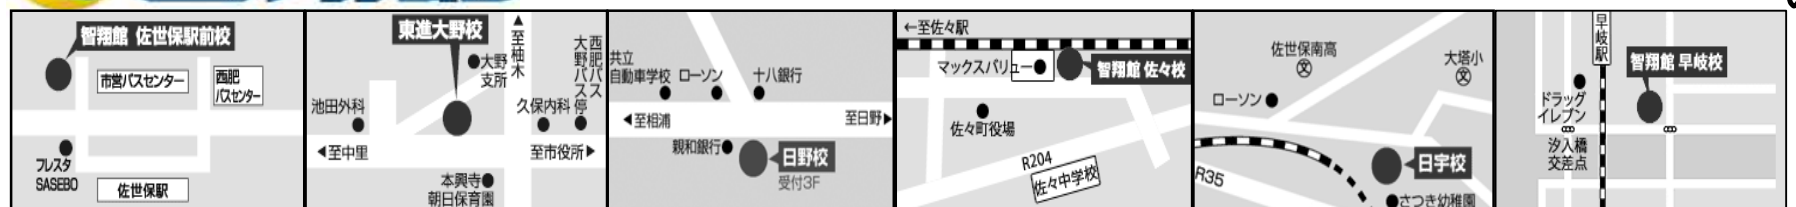

～実力をつけたい！復習したい！と思っている小学生のあなたへ～

小学生

4月から今までで、学校でわからなかった内容をここで解決！さらに学校のテストはいつもよかったけど、もっともっと実力をつけたい！という人もここに集まれ！智翔館で「わかる！」「できた！」「楽しい！」を実感しよう！

～まるちキッズ冬期講習会 日程／実施内容／料金表～ テキスト代・全国実力判定テスト受験料含む

コース	学習内容	実施校舎	料金
まるちキッズ冬期講習会 12/25・26・27・29 1/5・6・7 1月7日(月)実力判定テスト	国語・算数の2教科 4月からの学習内容を中心にきちんと復習をします。毎日の学習習慣を身につけます！	佐世保駅前校 日野校 大野校 日宇校	国算セットコース 12000円 国語コース 7000円 算数コース 7000円

～北中に対応した英数を徹底復習したいあなたへ～

北中
1～3年

北中生の冬期講習会は、英数徹底指導！今まで学習した内容を理解できているかの確認と、次学年に向かう準備を整えよう。ヤル気に満ちた北中生の参加を待ってます！

～佐世保北中生対象 冬期講習会 日程／実施内容／料金表～ テキスト代含む

コース	学習内容	実施校舎	料金
冬期講習会 英数・徹底復習 12/24・25・26・27・28 1/4・5・6・7	英語・数学の2教科 ＊各教科、1講座60分授業 毎日、部活終了後に通塾できる時間帯に設定しています。	市役所前校	25000円

～あこがれの佐世保北中を母校にしたいあなたへ～

北中対策
小5・小6

入試まで、残されたわずかな時間を最大限、有効活用するための2つのプランをご用意しました！
なんと北中に合格したいキミ！智翔館で適性・作文を再確認し“北中合格へのパスポート”を手にとろう。

～県立中受検対策冬期講習会 日程／実施内容／料金表～ テキスト代含む

コース	学習内容	実施校舎	料金
小6プラン ファイナルステージ 12/24・25・26・27・28 1/4・5・6・7・10	適性検査・作文・集団面接の3教科 単元別に徹底解説で最終確認！ 面接練習も毎日実施！	佐世保駅前校	38000円
小6プラン 年末年始特訓会 12/29・30・31 1/3	適性検査の知識編を一問一答形式で実施 4日間で300題を完全暗記 各回小テストを実施して確実に定着！	佐世保駅前校	15000円
小5プラン 小5冬期講習会 12/24・25・26・27・28 1/4・5・6・7	適性検査・作文・面接の3教科 小5から面接練習！履修内容の総復習！ 頑張る6年生に負けないように、やる気を身につけます！	佐世保駅前校	25000円

ホームページでもお問い合わせいただけます

<http://www.chishokan.co.jp>

佐世保駅前校
23-5517

大野校
41-0025

日野校
48-5935

佐々校
62-5935

日宇校
33-3266

早岐校
38-3322

裏面に中3の1ヵ所案内があります。1ヵ所だけです。