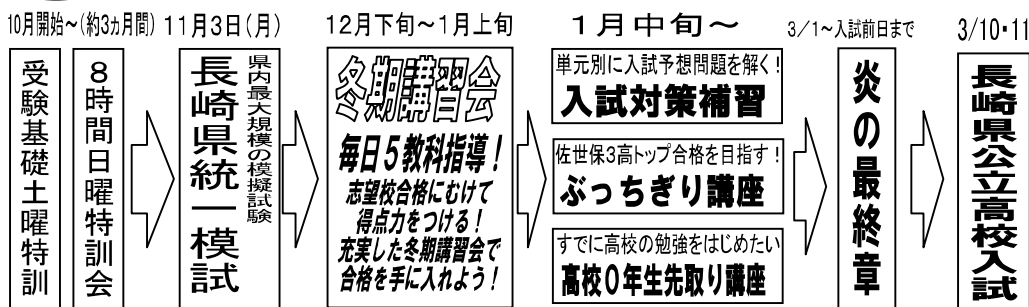

## 2008年佐世保三高100%合格！

- ☆合格実績地域NO. 1には理由があります！
- ☆まず目の前の生徒のやる気を出します！
- ☆愛情と情熱を持って熱い授業を展開します！
- ☆全教科、入試問題の傾向を把握しています！

2008 志望校絶対合格合宿 in松浦

目指すは第一志望合格!!  
本格的に受験勉強へ取り組もう!!

### 中3生 合格までの必勝ロードマップ

受験生は入試当日まで伸びる！最後まで一緒にがんばろう！

### 中3 長崎県統一模試

～県内最大規模の模擬試験～

11月3日(月)実施

受験の指針となる

キミの「今の実力」を確認しよう！

成績表で自分の「志望校判定」を4校分知ることができます。

部活もしながら成績をあげたい中学生1,2年生も